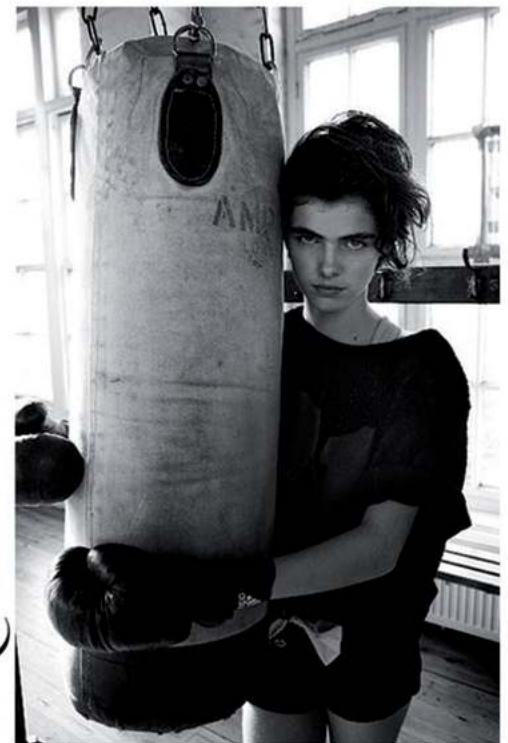

REPLICA  
MOD. PANTALONE  
CORRO RASO  
BOX

FORO  
RESPIRO

PONCHO / T. SHIRT  
JERSEY  
TUTTI  
COLORI

INTERNO

ESTERNO

1

1

2

MANI  
FASCE  
BOX

3

COSTI NA  
TECNICA  
CON VOL  
SU PAR

LEGGING  
VITA ALTA  
PIÙ COLTO

PENCE  
X FEMME

MAGLIA ADERENTE  
STRETCH

FELPA  
SLAVATA  
MORBI  
CON P  
E

MAGLIA STRETCH. BASICA