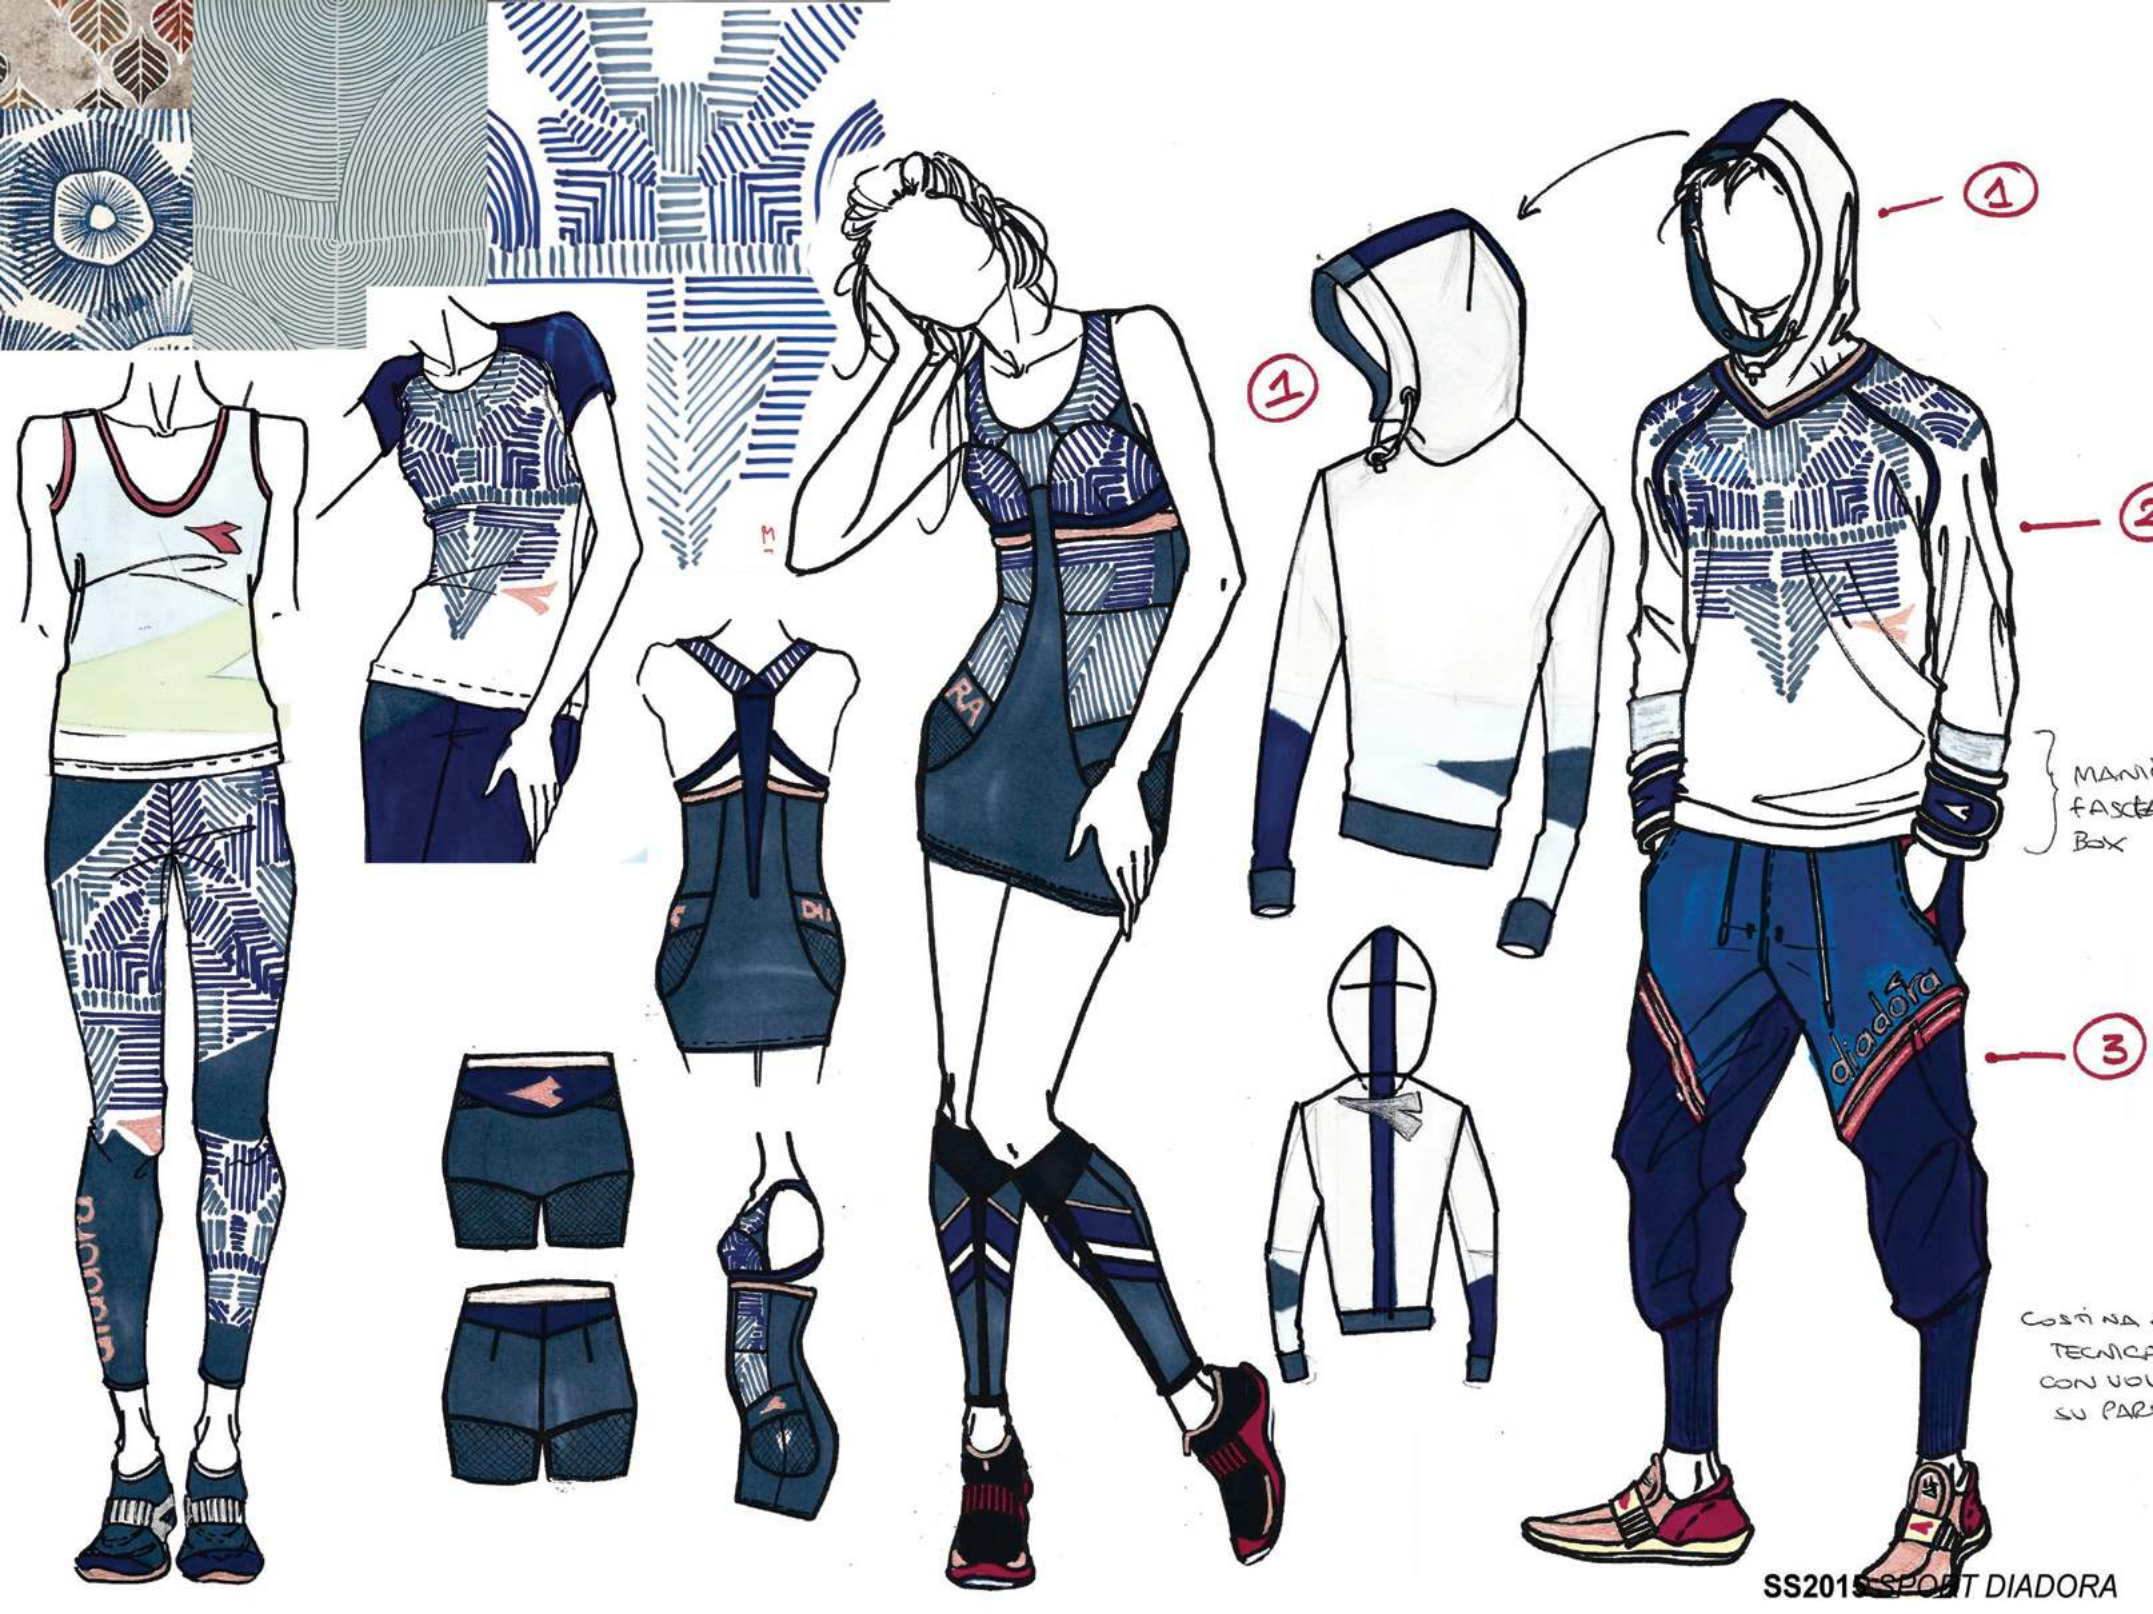

REPLICA  
MOD. PANTALONE  
CORRO RASO  
BOX

FORO  
RESPIRO

PONCHO / T. SHIRT  
JERSEY  
TUTTI  
COLORI

INTERNO

ESTERNO

1

1

2

MANI  
FASCE  
BOX

3

COSTI NA  
TECNICA  
CON VOL  
SU PAR

LEGGING  
VITA ALTA  
PIÙ COLTO

PENCE  
X FEMME

MAGLIA ADERENTE  
STRETCH

FELPA  
SLAVATA  
MORBI  
CON P  
E

MAGLIA STRETCH. BASICA