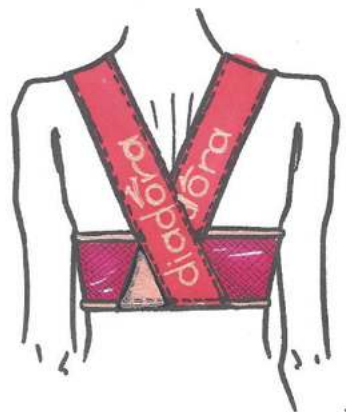

REPLICA  
MOD. PANTALONE  
CORRO RASO  
BOX

FORO  
RESPIRO

PONCHO / T. SHIRT  
JERSEY  
TUTTI  
COLORI

INTERNO

ESTERNO

1

1

2

MANI  
FASCE  
BOX

3

COSTI NA  
TECNICA  
CON VOL  
SU PAR

LEGGING  
VITA ALTA  
PIÙ COLTO

PENCE  
X FEMME

MAGLIA ADERENTE  
STRETCH

FELPA  
SLAVATA  
MORBI  
CON P  
E

MAGLIA STRETCH. BASICA