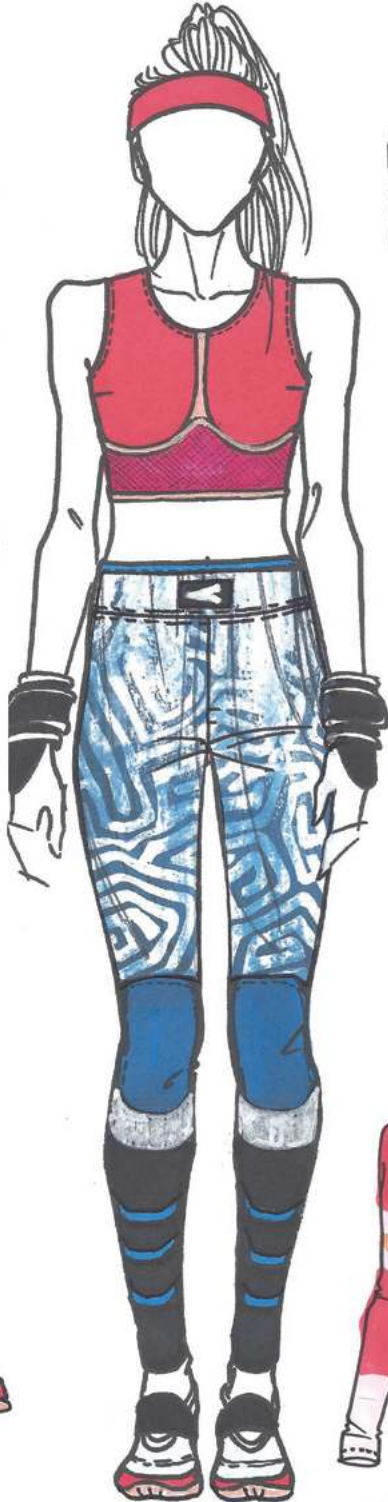

REPLICA  
MOD. PANTALONE  
CORRO RASO  
BOX

FORO  
RESPIRO

PONCHO / T. SHIRT  
JERSEY  
TUTTI  
COLORI

INTERNO

ESTERNO

1

1

2

MANI  
FASCE  
BOX

3

COSTI NA  
TECNICA  
CON VOL  
SU PAR

LEGGING  
VITA ALTA  
PIÙ COLTO

PENCE  
X FEMME

MAGLIA ADERENTE  
STRETCH

FELPA  
SLAVATA  
MORBI  
CON P  
E

MAGLIA STRETCH. BASICA