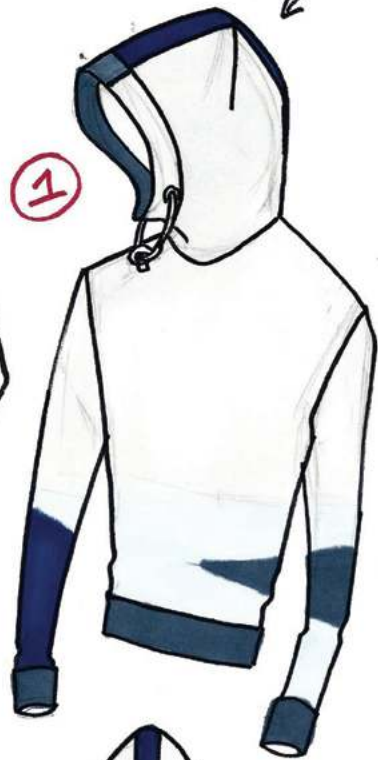

REPLICA  
MOD. PANTALONE  
CORRO RASO  
BOX

FORO  
RESPIRO

PONCHO / T. SHIRT  
JERSEY  
TUTTI  
COLORI

INTERNO

ESTERNO

1

1

2

MANI  
FASCE  
BOX

3

COSTI NA  
TECNICA  
CON VOL  
SU PAR

LEGGING  
VITA ALTA  
PIÙ COLTO

PENCE  
X FEMME

MAGLIA ADERENTE  
STRETCH

FELPA  
SLAVATA  
MORBI  
CON P  
E

MAGLIA STRETCH. BASICA